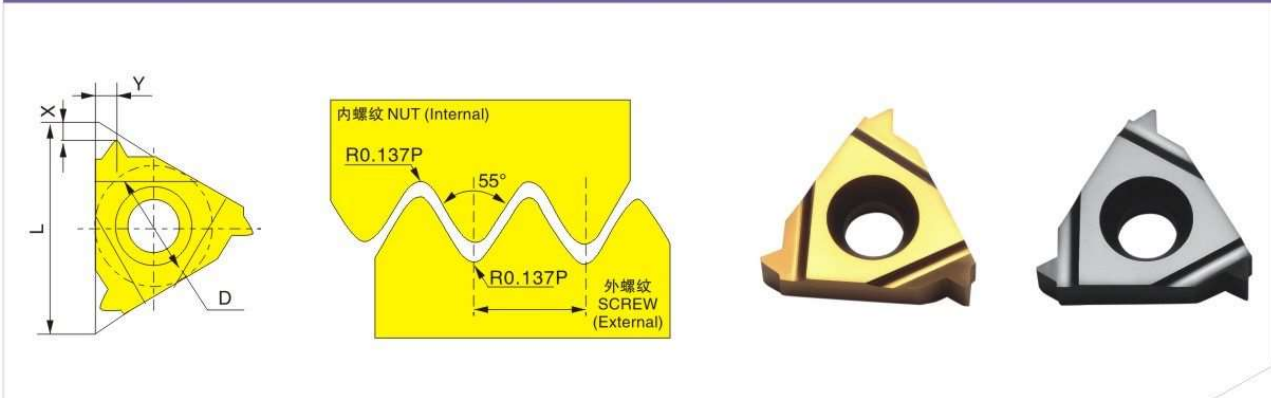

1-3. 煤气、自来水龙头与管道连接用 For connecting gas and water taps to pipelines

1-3.1 55° 英国惠氏螺纹刀片(55° Whitworth threading insert)

	D	加工螺距Pitch	刀片型号Designation		刀片尺寸Dimension		
		TPI	右旋螺纹 Right hand	左旋螺纹 Left hand	L	X	Y
外螺纹 External	1/4"	28	11ER28 W	11EL28 W	11	0.6	0.7
		26	11ER26 W	11EL26 W		0.7	0.8
		20	11ER20 W	11EL20 W		0.8	0.9
		19	11ER19 W	11EL19 W		0.8	1
		18	11ER18 W	11EL18 W		0.8	1
		16	11ER16 W	11EL16 W		0.9	1.1
		14	11ER14 W	11EL14 W		1.0	1.2
	3/8"	28	16ER28 W	16EL28 W	16	0.6	0.7
		26	16ER26 W	16EL26 W		0.7	0.8
		20	16ER20 W	16EL20 W		0.8	0.9
		19	16ER19 W	16EL19 W		0.8	1
		18	16ER18 W	16EL18 W		0.8	0.9
		16	16ER16 W	16EL16 W		0.9	1.1
		14	16ER14 W	16EL14 W		1.0	1.2
		12	16ER12 W	16EL12 W		1.1	1.4
		11	16ER11 W	16EL11 W		1.1	1.5
		10	16ER10 W	16EL10 W		1.1	1.5
		9	16ER9 W	16EL9 W		1.2	1.5
	1/2"	8	16ER8 W	16EL8 W	22	1.2	1.7
		7	22ER7 W	22EL7 W		1.6	2.3
		6	22ER6 W	22EL6 W		1.6	2.3
	5/8"	5	22ER5 W	22EL5 W	27	1.7	2.4
		4.5	27ER4.5 W	27EL4.5 W		1.8	2.6
		4	27ER4 W	27EL4 W		2.0	2.9

● 订货举例: 16ER 16 W 100片
 ● Order example: 16ER 16 W 100PCS

1-3.1 55° 英国惠氏螺纹刀片

(55° Whitworth threading insert)

	D	加工螺距Pitch	刀片型号Designation		刀片尺寸Dimension		
		TPI	右旋螺纹 Right hand	左旋螺纹 Left hand	L	X	Y
内螺纹 Internal	1/4"	28	11IR28 W	11IL28 W	11	0.6	0.6
		26	11IR26 W	11IL26 W		0.6	0.7
		20	11IR20 W	11IL20 W		0.7	0.9
		19	11IR19 W	11IL19 W		0.8	1.0
		18	11IR18 W	11IL18 W		0.8	1.0
		16	11IR16 W	11IL16 W		0.9	1.1
		14	11IR14 W	11IL14 W		1.0	1.2
	3/8"	28	16IR28 W	16IL28 W	16	0.6	0.7
		26	16IR26 W	16IL26 W		0.7	0.8
		20	16IR20 W	16IL20 W		0.8	0.9
		19	16IR19 W	16IL19 W		0.8	1.0
		18	16IR18 W	16IL18 W		0.8	1.0
		16	16IR16 W	16IL16 W		0.9	1.1
		14	16IR14 W	16IL14 W		1.0	1.2
		12	16IR12 W	16IL12 W		1.1	1.4
		11	16IR11 W	16IL11 W		1.1	1.5
		10	16IR10 W	16IL10 W		1.1	1.5
		9	16IR9 W	16IL9 W		1.2	1.5
	1/2"	8	16IR8 W	16IL8 W	1.2	1.7	
		7	22IR7 W	22IL7 W	22	1.6	2.3
		6	22IR6 W	22IL6 W		1.6	2.3
	5	22IR5 W	22IL5 W	1.7		2.4	
	5/8"	4.5	27IR4.5 W	27IL4.5 W	27	1.8	2.6
		4	27IR4 W	27IL4 W		2.0	2.9