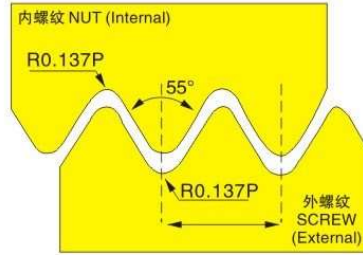

1-3. 煤气、自来水龙头与管道连接用 For connecting gas and water taps to pipelines

1-3.1 55° 英国惠氏螺纹刀片(55° Whitworth threading insert)

	D	加工螺距Pitch	刀片型号Designation		刀片尺寸Dimension		
		TPI	右旋螺纹 Right hand	左旋螺纹 Left hand	L	X	Y
外螺纹 External	1/4"	28	11ER28 W	11EL28 W	11	0.6	0.7
		26	11ER26 W	11EL26 W		0.7	0.8
		20	11ER20 W	11EL20 W		0.8	0.9
		19	11ER19 W	11EL19 W		0.8	1
		18	11ER18 W	11EL18 W		0.8	1
		16	11ER16 W	11EL16 W		0.9	1.1
		14	11ER14 W	11EL14 W		1.0	1.2
	3/8"	28	16ER28 W	16EL28 W	16	0.6	0.7
		26	16ER26 W	16EL26 W		0.7	0.8
		20	16ER20 W	16EL20 W		0.8	0.9
		19	16ER19 W	16EL19 W		0.8	1
		18	16ER18 W	16EL18 W		0.8	0.9
		16	16ER16 W	16EL16 W		0.9	1.1
		14	16ER14 W	16EL14 W		1.0	1.2
		12	16ER12 W	16EL12 W		1.1	1.4
		11	16ER11 W	16EL11 W		1.1	1.5
		10	16ER10 W	16EL10 W		1.1	1.5
		9	16ER9 W	16EL9 W		1.2	1.5
	1/2"	8	16ER8 W	16EL8 W	22	1.2	1.7
		7	22ER7 W	22EL7 W		1.6	2.3
		6	22ER6 W	22EL6 W		1.6	2.3
	5/8"	5	22ER5 W	22EL5 W	27	1.7	2.4
		4.5	27ER4.5 W	27EL4.5 W		1.8	2.6
		4	27ER4 W	27EL4 W		2.0	2.9

● 订货举例: 16ER 16 W 100片
 ● Order example: 16ER 16 W 100PCS

1-3.1 55° 英国惠氏螺纹刀片

(55° Whitworth threading insert)

	D	加工螺距Pitch	刀片型号Designation		刀片尺寸Dimension		
		TPI	右旋螺纹 Right hand	左旋螺纹 Left hand	L	X	Y
内螺纹 Internal	1/4"	28	11IR28 W	11IL28 W	11	0.6	0.6
		26	11IR26 W	11IL26 W		0.6	0.7
		20	11IR20 W	11IL20 W		0.7	0.9
		19	11IR19 W	11IL19 W		0.8	1.0
		18	11IR18 W	11IL18 W		0.8	1.0
		16	11IR16 W	11IL16 W		0.9	1.1
		14	11IR14 W	11IL14 W		1.0	1.2
	3/8"	28	16IR28 W	16IL28 W	16	0.6	0.7
		26	16IR26 W	16IL26 W		0.7	0.8
		20	16IR20 W	16IL20 W		0.8	0.9
		19	16IR19 W	16IL19 W		0.8	1.0
		18	16IR18 W	16IL18 W		0.8	1.0
		16	16IR16 W	16IL16 W		0.9	1.1
		14	16IR14 W	16IL14 W		1.0	1.2
		12	16IR12 W	16IL12 W		1.1	1.4
		11	16IR11 W	16IL11 W		1.1	1.5
		10	16IR10 W	16IL10 W		1.1	1.5
		9	16IR9 W	16IL9 W		1.2	1.5
	1/2"	8	16IR8 W	16IL8 W	1.2	1.7	
		7	22IR7 W	22IL7 W	22	1.6	2.3
		6	22IR6 W	22IL6 W		1.6	2.3
	5	22IR5 W	22IL5 W	1.7		2.4	
	5/8"	4.5	27IR4.5 W	27IL4.5 W	27	1.8	2.6
		4	27IR4 W	27IL4 W		2.0	2.9