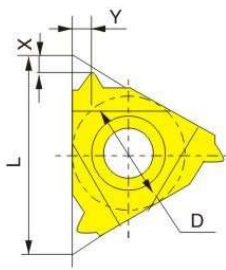

1-3. 煤气、自来水龙头与管道连接用 For connecting gas and water taps to pipelines

1-3.1 55° 英国惠氏螺纹刀片(55° Whitworth threading insert)

	D	加工螺距Pitch	刀片型号Designation		刀片尺寸Dimension		
		TPI	右旋螺纹 Right hand	左旋螺纹 Left hand	L	X	Y
外螺纹 External	1/4"	28	11ER28 W	11EL28 W	11	0.6	0.7
		26	11ER26 W	11EL26 W		0.7	0.8
		20	11ER20 W	11EL20 W		0.8	0.9
		19	11ER19 W	11EL19 W		0.8	1
		18	11ER18 W	11EL18 W		0.8	1
		16	11ER16 W	11EL16 W		0.9	1.1
		14	11ER14 W	11EL14 W		1.0	1.2
	3/8"	28	16ER28 W	16EL28 W	16	0.6	0.7
		26	16ER26 W	16EL26 W		0.7	0.8
		20	16ER20 W	16EL20 W		0.8	0.9
		19	16ER19 W	16EL19 W		0.8	1
		18	16ER18 W	16EL18 W		0.8	0.9
		16	16ER16 W	16EL16 W		0.9	1.1
		14	16ER14 W	16EL14 W		1.0	1.2
		12	16ER12 W	16EL12 W		1.1	1.4
		11	16ER11 W	16EL11 W		1.1	1.5
		10	16ER10 W	16EL10 W		1.1	1.5
		9	16ER9 W	16EL9 W		1.2	1.5
	1/2"	8	16ER8 W	16EL8 W	22	1.2	1.7
		7	22ER7 W	22EL7 W		1.6	2.3
		6	22ER6 W	22EL6 W		1.6	2.3
	5/8"	5	22ER5 W	22EL5 W	27	1.7	2.4
		4.5	27ER4.5 W	27EL4.5 W		1.8	2.6
		4	27ER4 W	27EL4 W		2.0	2.9

● 订货举例: 16ER 16 W 100片
 ● Order example: 16ER 16 W 100PCS

1-3.1 55° 英国惠氏螺纹刀片

(55° Whitworth threading insert)

	D	加工螺距Pitch	刀片型号Designation		刀片尺寸Dimension		
		TPI	右旋螺纹 Right hand	左旋螺纹 Left hand	L	X	Y
内螺纹 Internal	1/4"	28	11IR28 W	11IL28 W	11	0.6	0.6
		26	11IR26 W	11IL26 W		0.6	0.7
		20	11IR20 W	11IL20 W		0.7	0.9
		19	11IR19 W	11IL19 W		0.8	1.0
		18	11IR18 W	11IL18 W		0.8	1.0
		16	11IR16 W	11IL16 W		0.9	1.1
		14	11IR14 W	11IL14 W		1.0	1.2
	3/8"	28	16IR28 W	16IL28 W	16	0.6	0.7
		26	16IR26 W	16IL26 W		0.7	0.8
		20	16IR20 W	16IL20 W		0.8	0.9
		19	16IR19 W	16IL19 W		0.8	1.0
		18	16IR18 W	16IL18 W		0.8	1.0
		16	16IR16 W	16IL16 W		0.9	1.1
		14	16IR14 W	16IL14 W		1.0	1.2
		12	16IR12 W	16IL12 W		1.1	1.4
		11	16IR11 W	16IL11 W		1.1	1.5
		10	16IR10 W	16IL10 W		1.1	1.5
		9	16IR9 W	16IL9 W		1.2	1.5
	1/2"	8	16IR8 W	16IL8 W	1.2	1.7	
		7	22IR7 W	22IL7 W	22	1.6	2.3
		6	22IR6 W	22IL6 W		1.6	2.3
	5	22IR5 W	22IL5 W	1.7		2.4	
	5/8"	4.5	27IR4.5 W	27IL4.5 W	27	1.8	2.6
		4	27IR4 W	27IL4 W		2.0	2.9